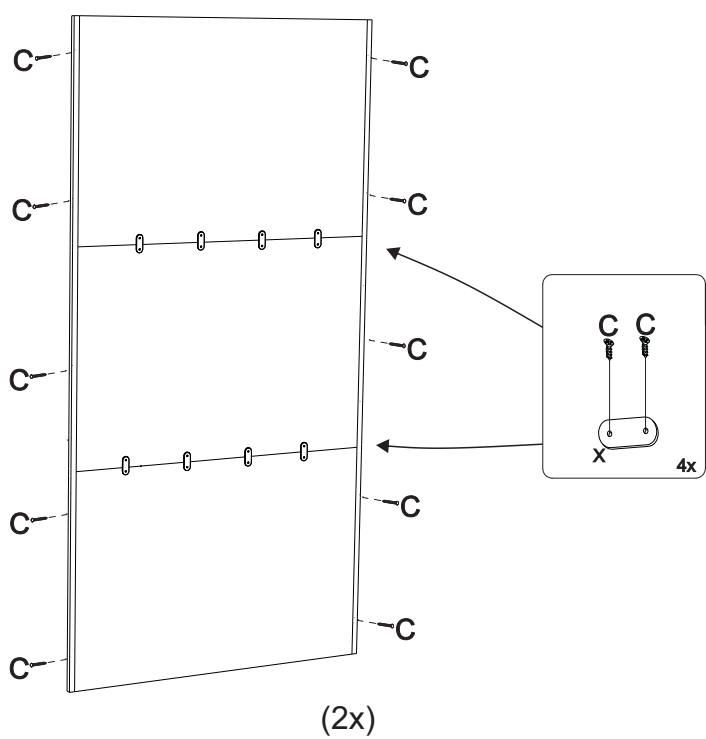

13 Montagem/Montaje

1 PASSO

Puxador é somente encaixado

2 PASSO