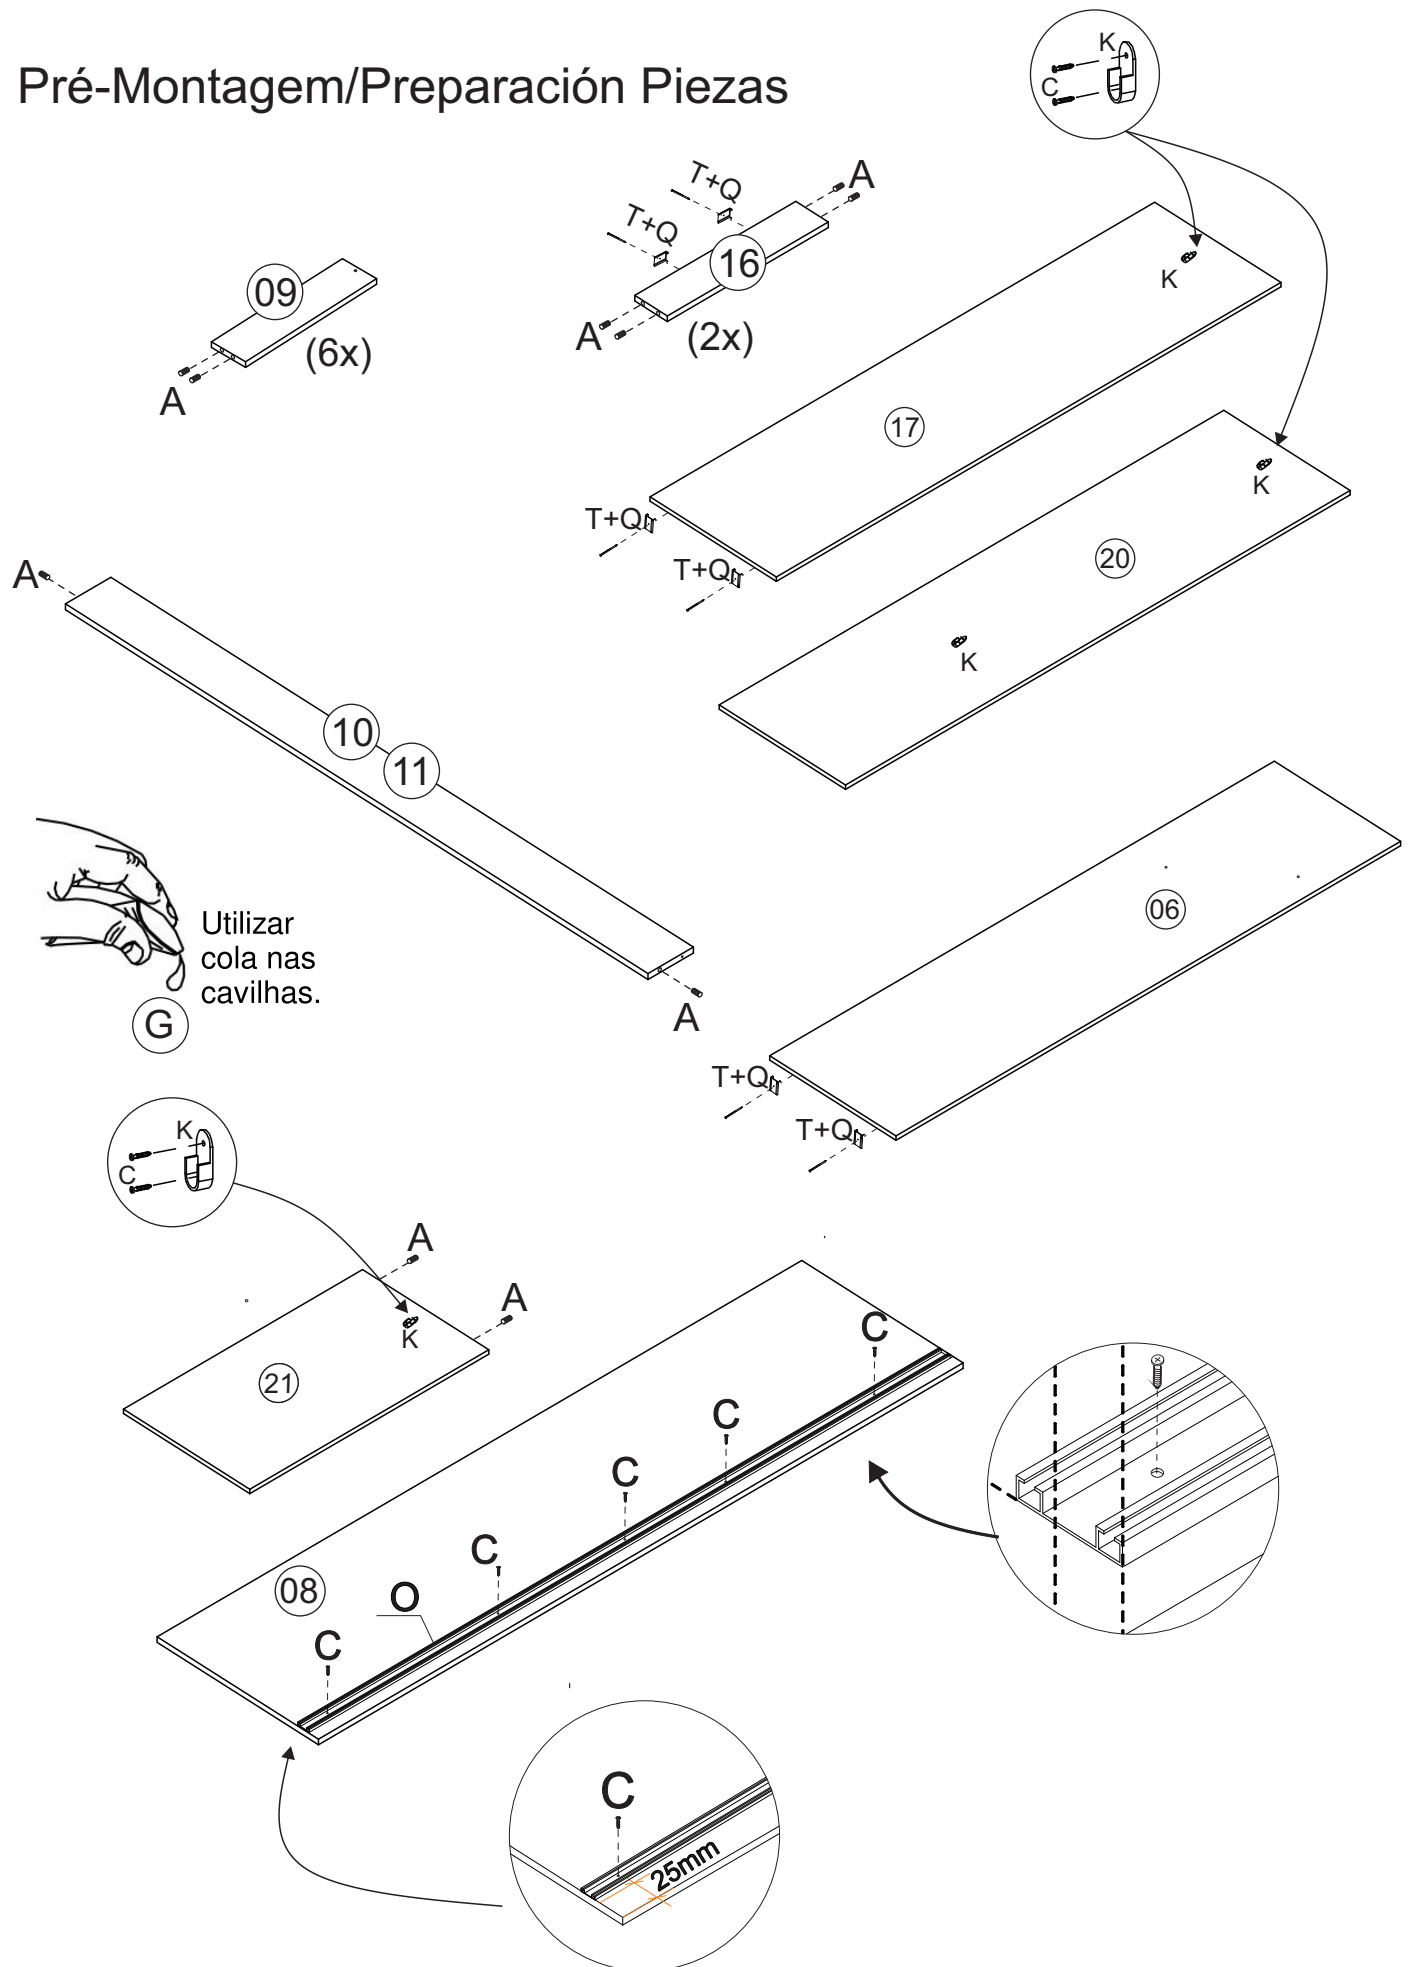

Pré-Montagem/Preparación Piezas

Obs: O trilho inferior
devem ser montados a 25mm da
borda da base até a ponta do trilho