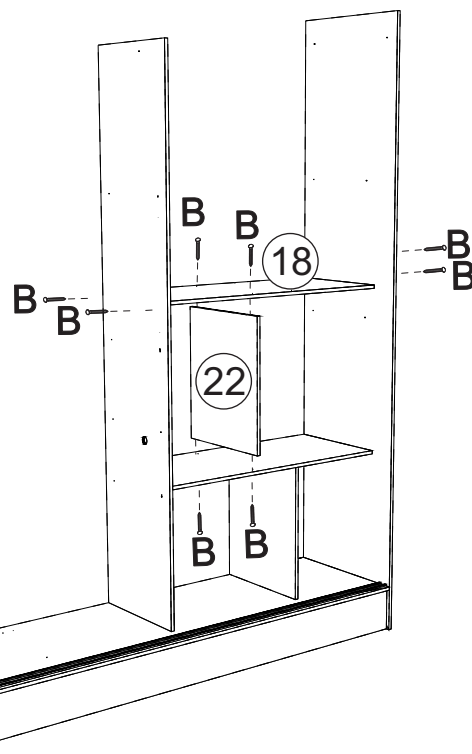

04 Montagem/Montaje