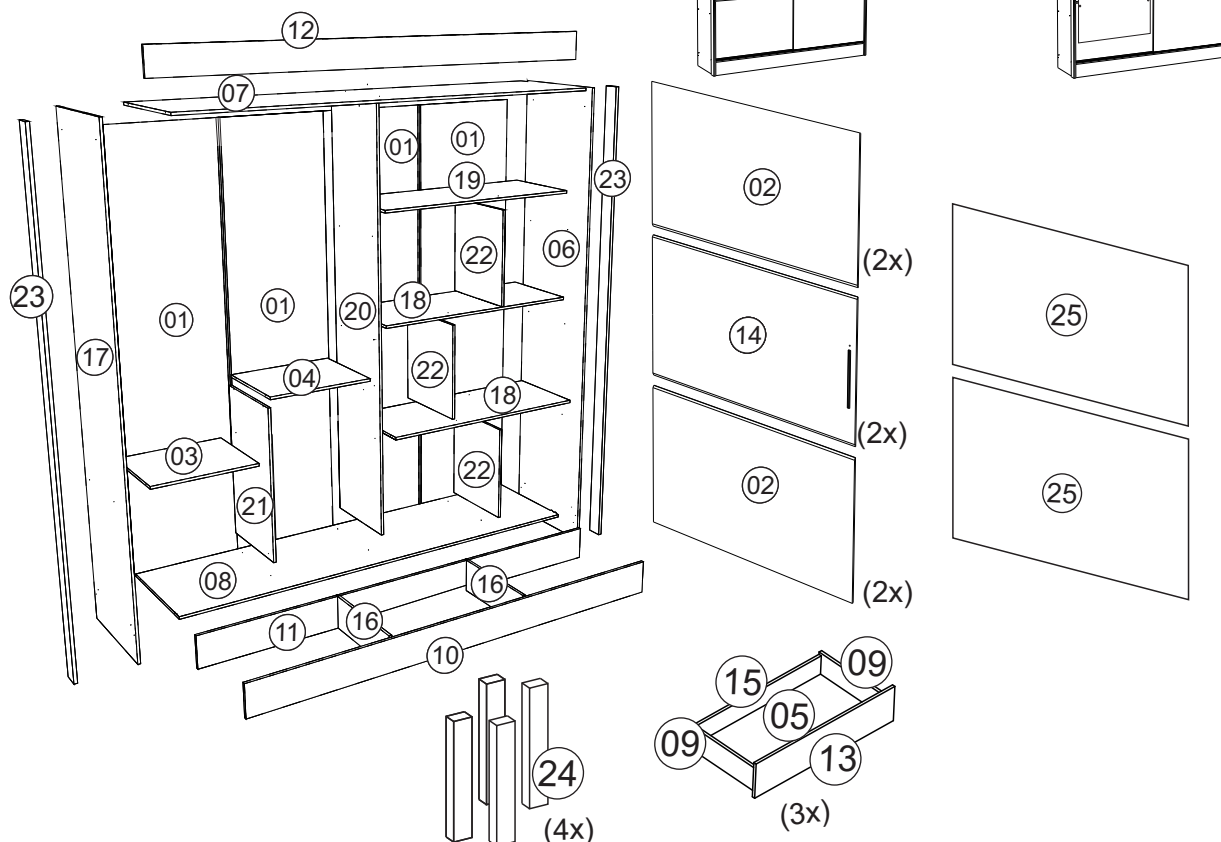

mxmóveis

Rodovia SC-492 - Km 10 - B. Industrial
89905-000 - Bandeirante - SC
Fone: (49) 3622-4549
e-mail: mxmoveis@mxmoveis.com.br

Ref.RD057

Ref.RD057.E

Roupeiro
Ropero
Palermo

Roupeiro
Ropero
Palermo

Nº	CÓDIGO ASSISTÊNCIA	NOME DA PEÇA/DESCRIPCIÓN PIEZAS	MEDIDAS (mm)	QTD.	CINAMOMO CINAMOMO
01	RD057.13.00	Forro/Revés	1966x497x2.5	04	327351
02	RD057.24.04	Montante porta/Puerta	994x645x12	04	336918
03	RD057.04.00	Base sob gaveta/Base cajón	485x385x12	01	327348
04	RD057.02.02	Base interna/Base	497x385x12	01	336982
05	RD057.34.00	Forro gaveta/Revés cajón	410x355x2.5	03	327355
06	RD057.17.00	Lateral externa direita/Lateral derecha	2200x485x12	01	336930
07	RD057.05.00	Base superior/Base superior	1976x485x12	01	336951
08	RD057.01.00	Base inferior/Base inferior	1976x485x12	01	336950
09	RD057.15.00	Lateral gaveta/Lateral cajón	350x100x12	06	327312
10	RD057.30.00	Rodapé frontal/Zócalo delantero	1976x150x12	01	336932
11	RD057.32.00	Rodapé traseiro/Zócalo de atrás	1976x150x12	01	327318
12	RD057.07.00	Chapéu/Detalle superior	2000x120x12	01	336928
13	RD057.14.00	Frente gaveta/Frente cajón	427x124x12	03	327311
14	RD057.24.05	Montante porta/Puerta	994x645x12	02	336919
15	RD057.29.00	Ripa Traseira de gaveta/Trasero cajón	387x80x12	03	327315
16	RD057.31.00	Rodapé interno/Zócalo transversal	436x150x12	02	327317
17	RD057.18.00	Lateral externa esquerda/Lateral izquierda	2200x485x12	01	336931
18	RD057.02.01	Base interna/Base	982x385x12	02	327349
19	RD057.02.03	Base interna superior/Base	982x385x15	01	329404
20	RD057.19.01	Lateral interna central/Divisória interna	1952x385x12	01	327353
21	RD057.19.02	Lateral interna central/Divisória interna	691x385x12	01	327354
22	RD057.19.00	Lateral interna central/Divisória interna	479x385x12	03	327352
23	RD057.11.00	Ripa envoltorio lateral	2200x70x12	02	336929
24	RD057.09.00	Distânciador de gaveta	456x70x25	04	329552
25	KER28	Distânciador de gaveta	909x693x3	01	