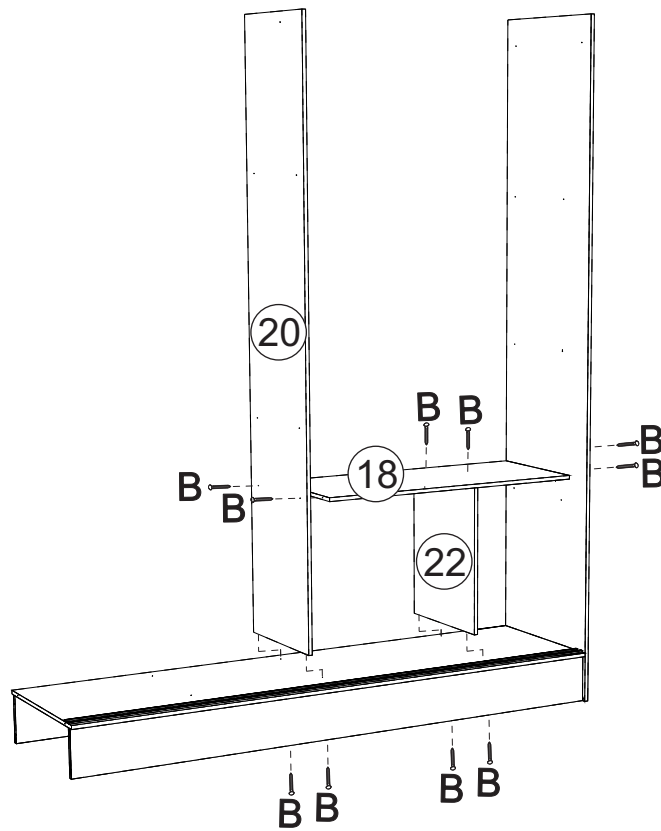

03 Montagem/Montaje