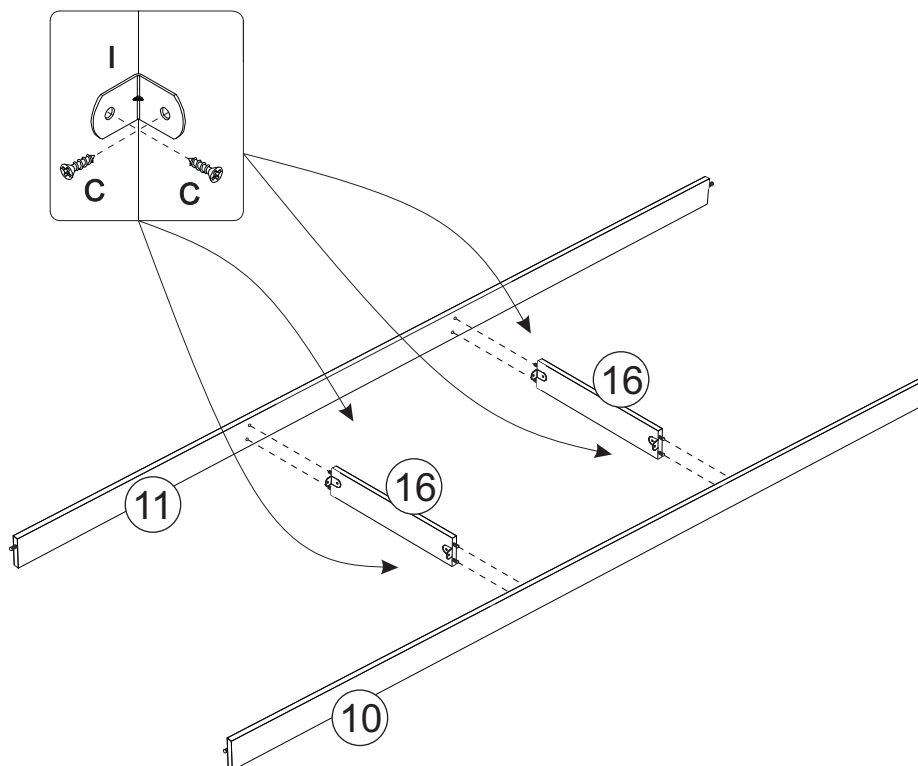

Ferragens/Herrajes

Medidas em mm

Pré-Montagem/Preparación Piezas

Obs: O trilho inferior
devem ser montados a 25mm da
borda da base até a ponta do trilho

01 Montagem/Montaje

02 Montagem/Montaje

OBS: Roupeiro deve ser montado deitado.