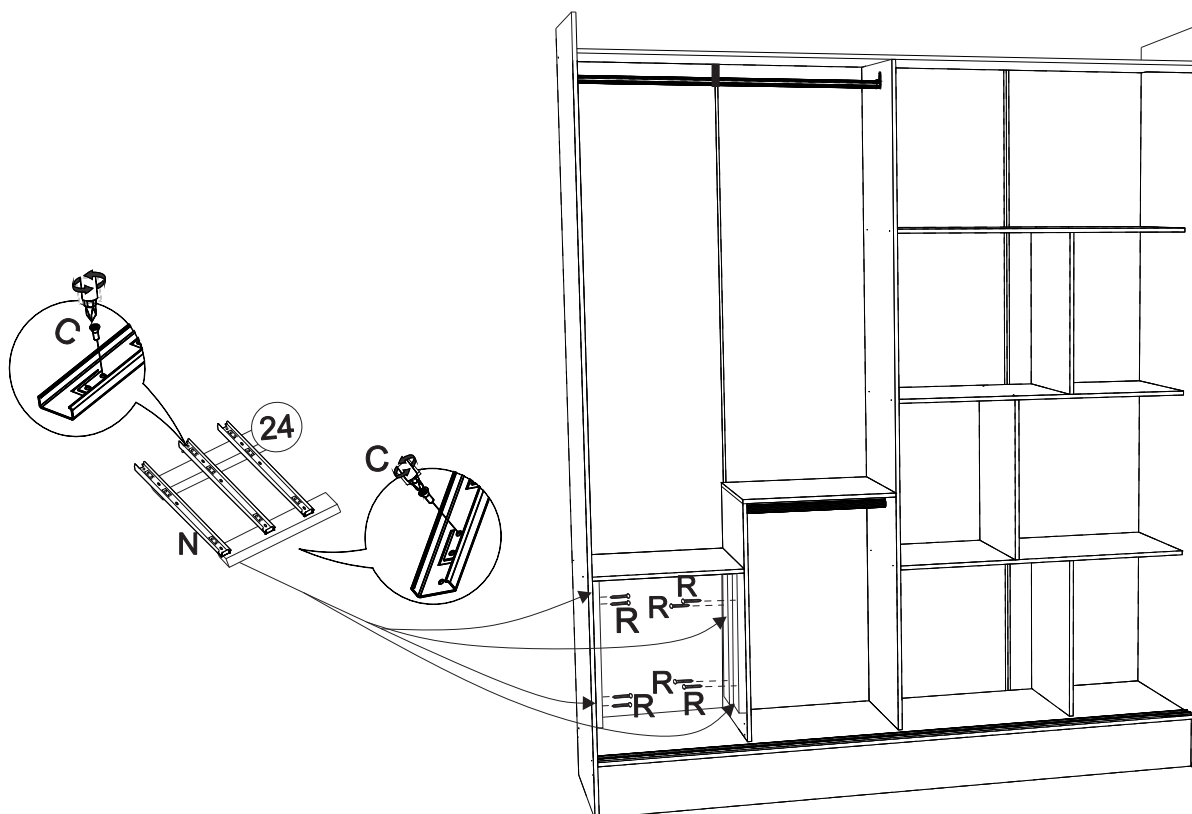

Ferragens/Herrajes

Medidas em mm

Pré-Montagem/Preparación Piezas

Obs: O trilho inferior
devem ser montados a 25mm da
borda da base até a ponta do trilho

01 Montagem/Montaje

02 Montagem/Montaje

OBS: Roupeiro deve ser montado deitado.

03 Montagem/Montaje

04 Montagem/Montaje

05 Montagem/Montaje

06 Montagem/Montaje

07 Montagem/Montaje

08 Montagem/Montaje

09 Montagem/Montaje

*Colocar um prego (J) a cada 150 mm

*Colocar o prego (J) e a junção (S) a cada 150 mm

10 Montagem/Montaje

Obs: Corrediças são fixadas nos distânciadores de gaveta

11 Montagem/Montaje

12 Montagem/Montaje

13 Montagem/Montaje

1 PASSO

Puxador é somente encaixado