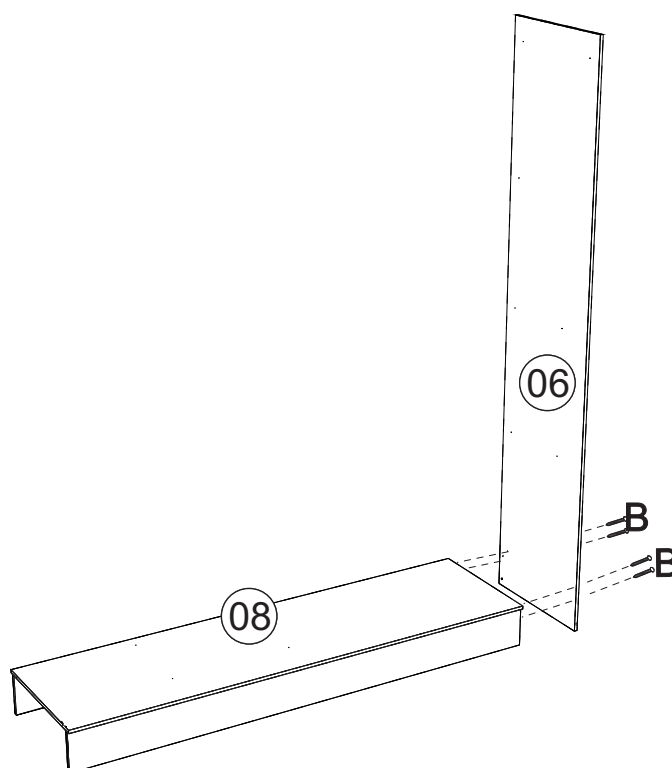

Ferragens/Herrajes

Medidas em mm

Pré-Montagem/Preparación Piezas

Obs: O trilho inferior
devem ser montados a 25mm da
borda da base até a ponta do trilho

01 Montagem/Montaje

02 Montagem/Montaje

OBS: Roupeiro deve ser montado deitado.