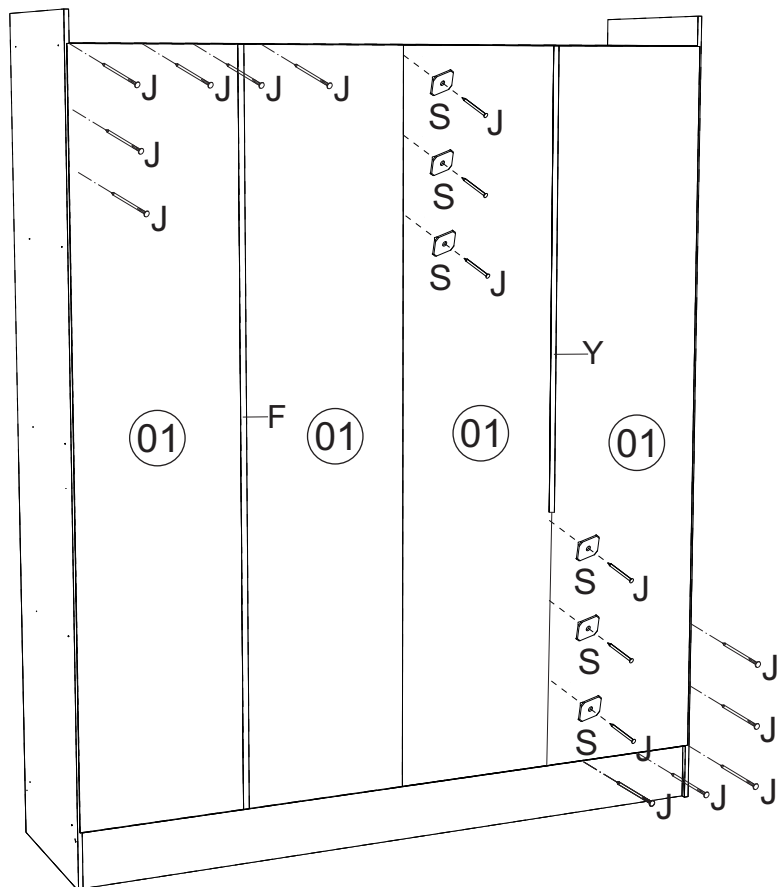

Ferragens/Herrajes

Medidas em mm

Pré-Montagem/Preparación Piezas

Obs: O trilho inferior
devem ser montados a 25mm da
borda da base até a ponta do trilho

01 Montagem/Montaje

02 Montagem/Montaje

OBS: Roupeiro deve ser montado deitado.

03 Montagem/Montaje

04 Montagem/Montaje

05 Montagem/Montaje

06 Montagem/Montaje

07 Montagem/Montaje

08 Montagem/Montaje

09 Montagem/Montaje

*Colocar um prego (J) a cada 150 mm

*Colocar o prego (J) e a junção (S) a cada 150 mm

10 Montagem/Montaje

Obs: Corrediças são fixadas nos distânciadores de gaveta

11 Montagem/Montaje

12 Montagem/Montaje

13 Montagem/Montaje

1 PASSO

Puxador é somente encaixado