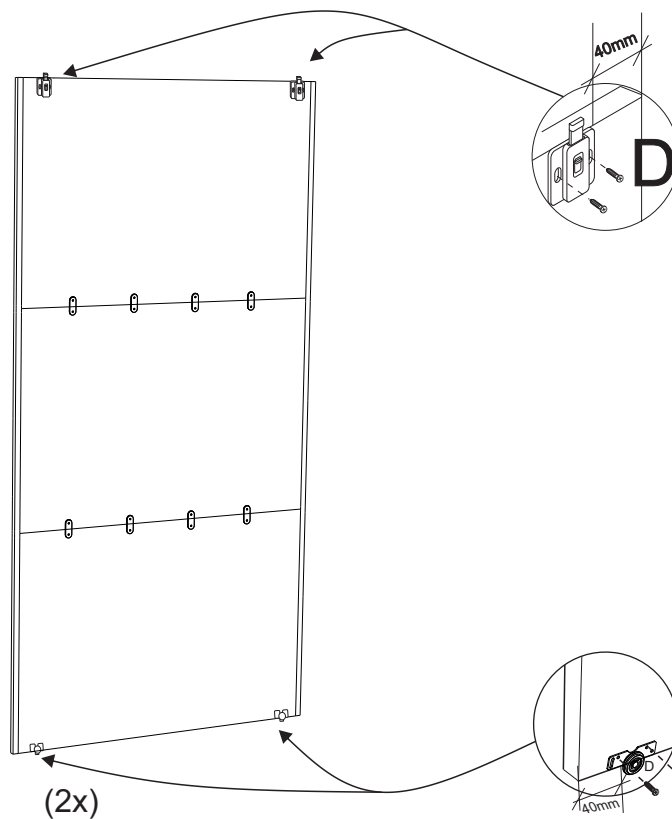

13 Montagem/Montaje

1 PASSO

Puxador é somente encaixado

2 PASSO