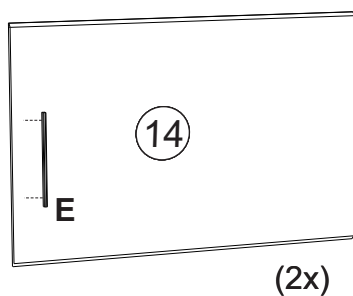

13 Montagem/Montaje

1 PASSO