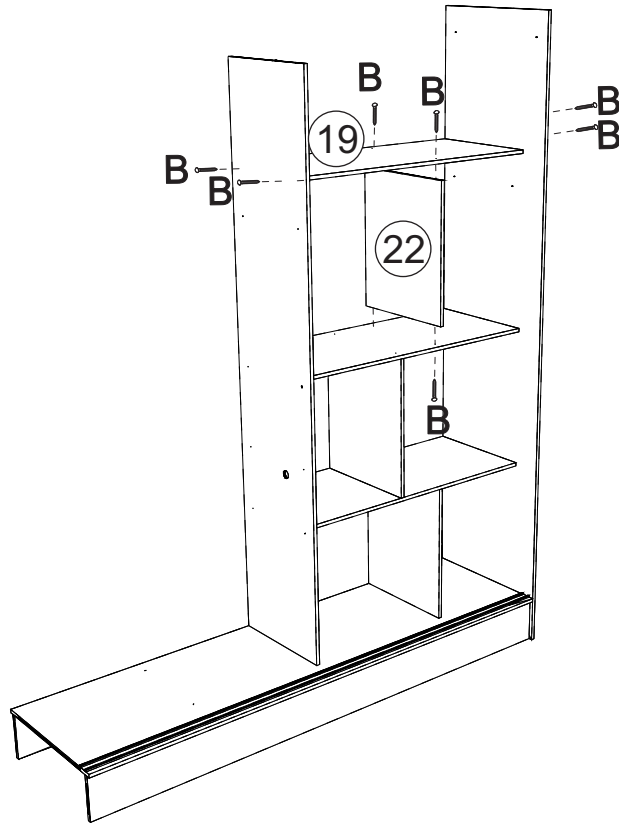

05 Montagem/Montaje