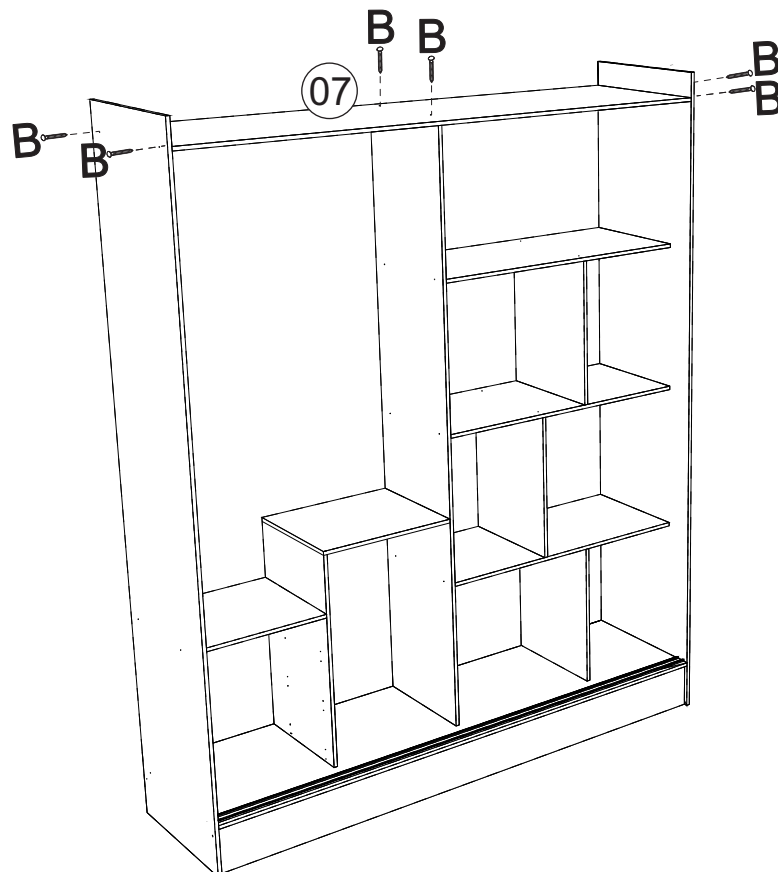

08 Montagem/Montaje