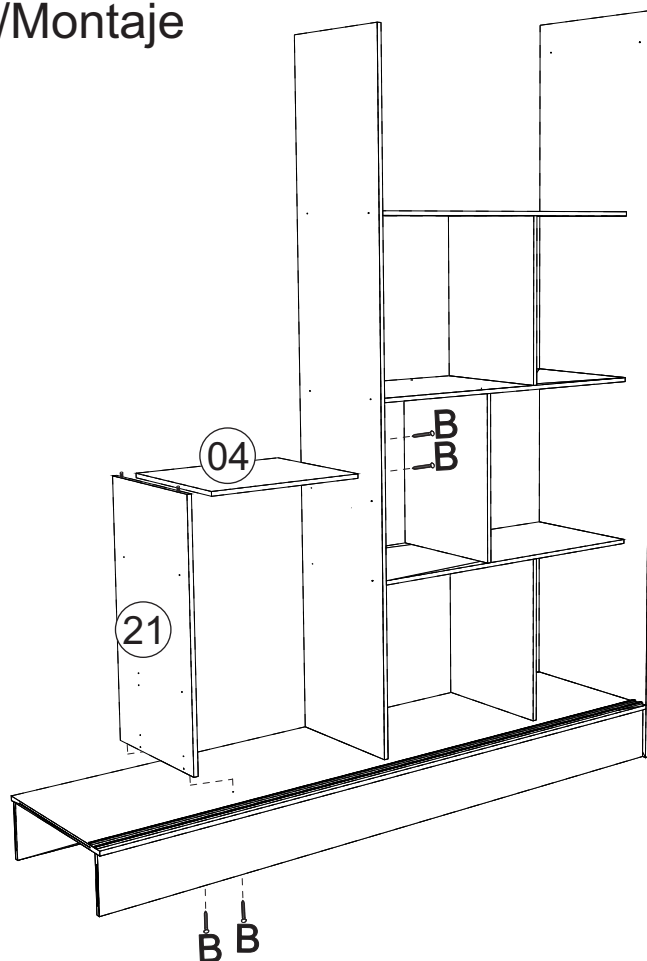

06 Montagem/Montaje